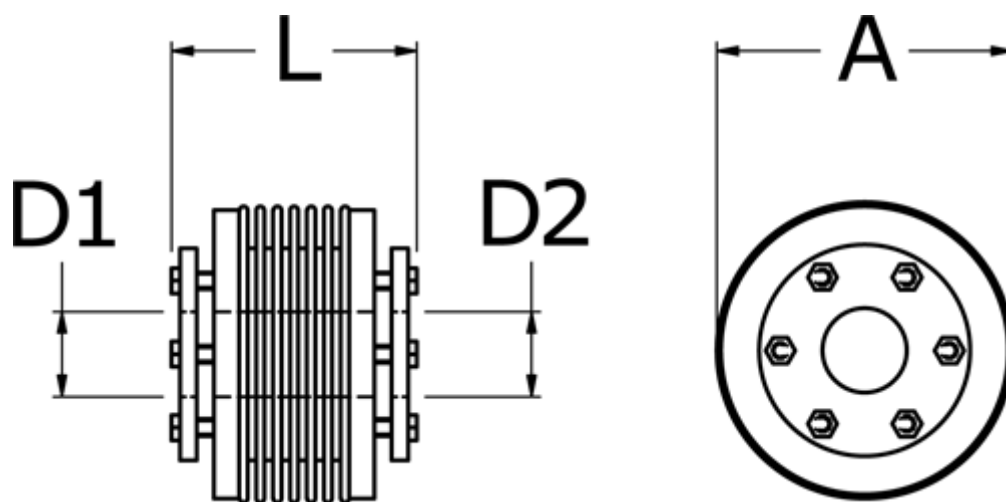

Varenummer: 3330502000782020
Beskrivelse: Metalbælgkobling type 5 str.200
Længde 78 mm, boring 20/20 mm

Mål

A	= 90
D1	= 20
D2	= 20
L	= 78
Nom. moment NM (Tkn)	= 200